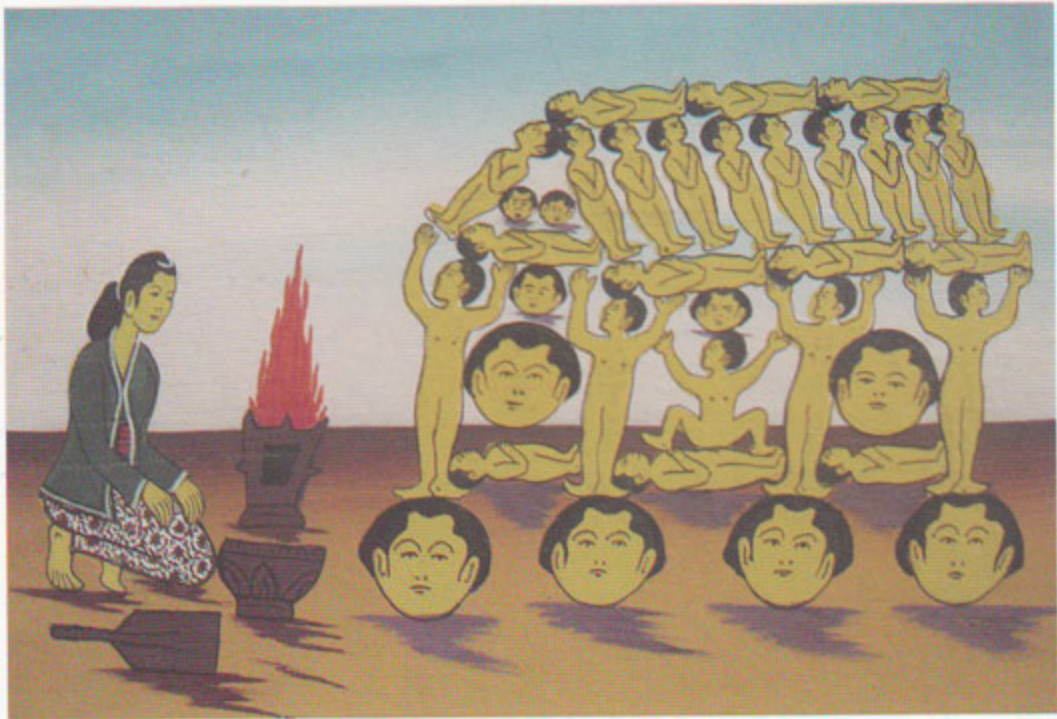

foundation library

53
/al

e n g e n a n g

Fitro Waloejo

P e l u k i s T r a d i s i o n a l

Pesugihan Kandang Bubrah, 35 X 20 Cm

Pesugihan Jaran Penoleh, 35 X 20 Cm

Tjitro Waloejo
1912-1990